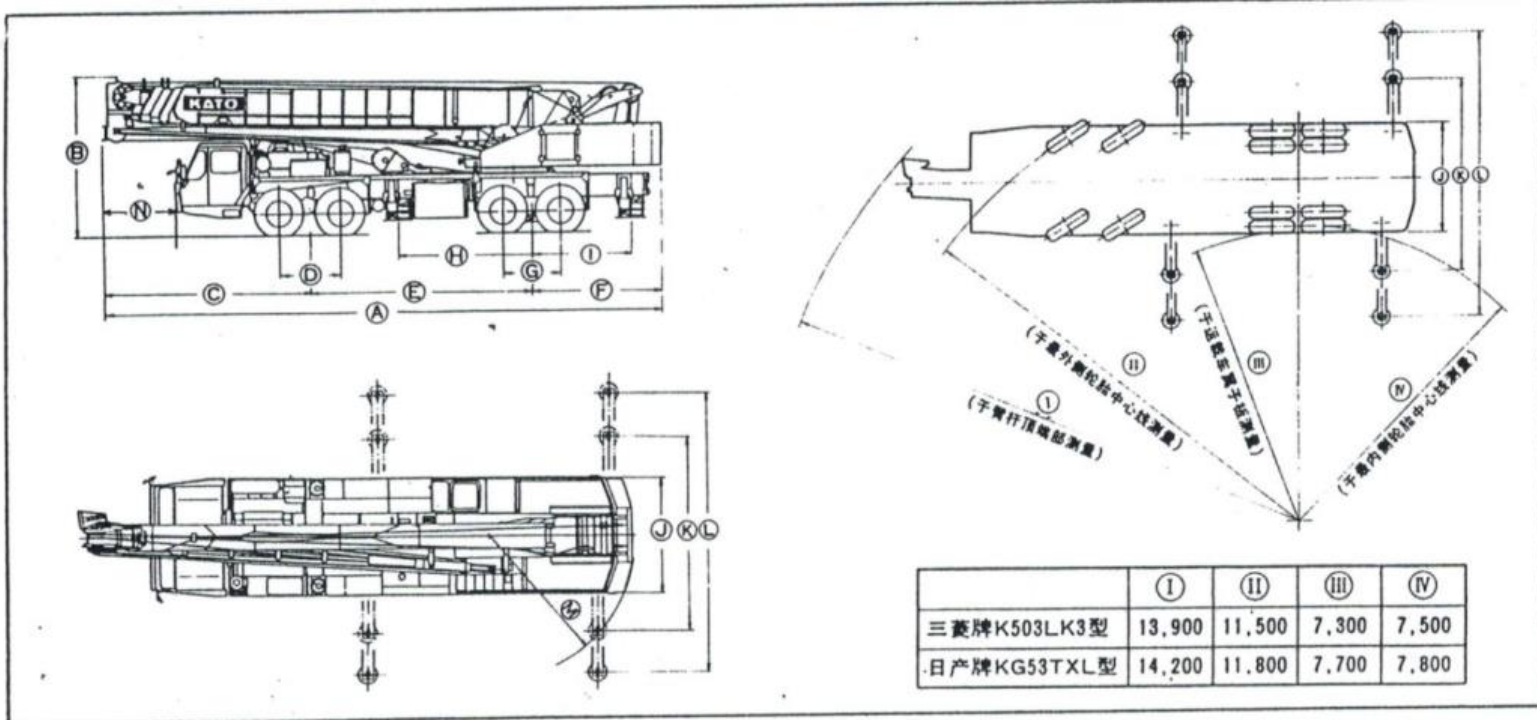

KATO NK500-III

	①	②	③	④
三菱牌K503LK3型	13,900	11,500	7,300	7,500
日产牌KG53TXL型	14,200	11,800	7,700	7,800

· 运载车名称和型号	A	B	C	D	E	F	G	H	I	J	K	L	M	N
三菱牌K503LK3型	13,300	3,800	4,990	1,450	5,250	3,060	1,350	3,150	2,350	2,750	4,850	7,200	3,520	1,790
日产牌KG53TXL型	13,330	3,750	5,095	1,470	5,215	3,020	1,400	3,340	2,350	2,820	4,850	7,200	3,520	2,120

(单位：毫米)